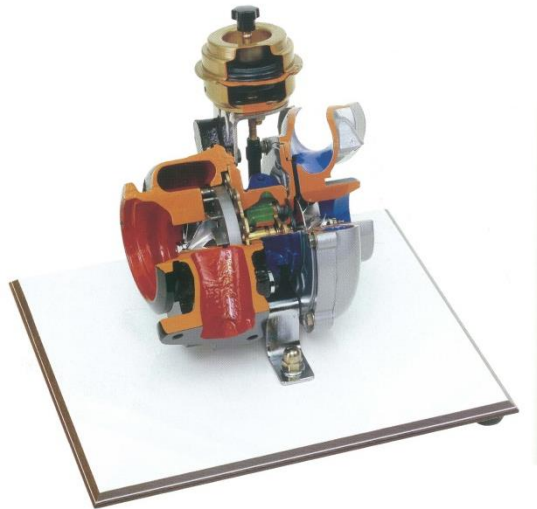

ターボチャージャー

形式：VB-10460

非常に詳細な可変ノズルターボチャージャー詳細なカットモデルです。
機能別に異なった色彩で塗装されて、構造が容易に理解できます。

装置寸法・重量

300(幅)×250(奥行)×300(高さ) 約 6 kg

* 本装置は改良のため、予告なく変更することがあります。

東京メータ株式会社

〒211-8577
神奈川県川崎市中原区今井南町10番41号
TEL: 044-738-2402 FAX: 044-738-2405
E-mail: eng@tokyometer.co.jp
URL: <http://www.tokyometer.co.jp>